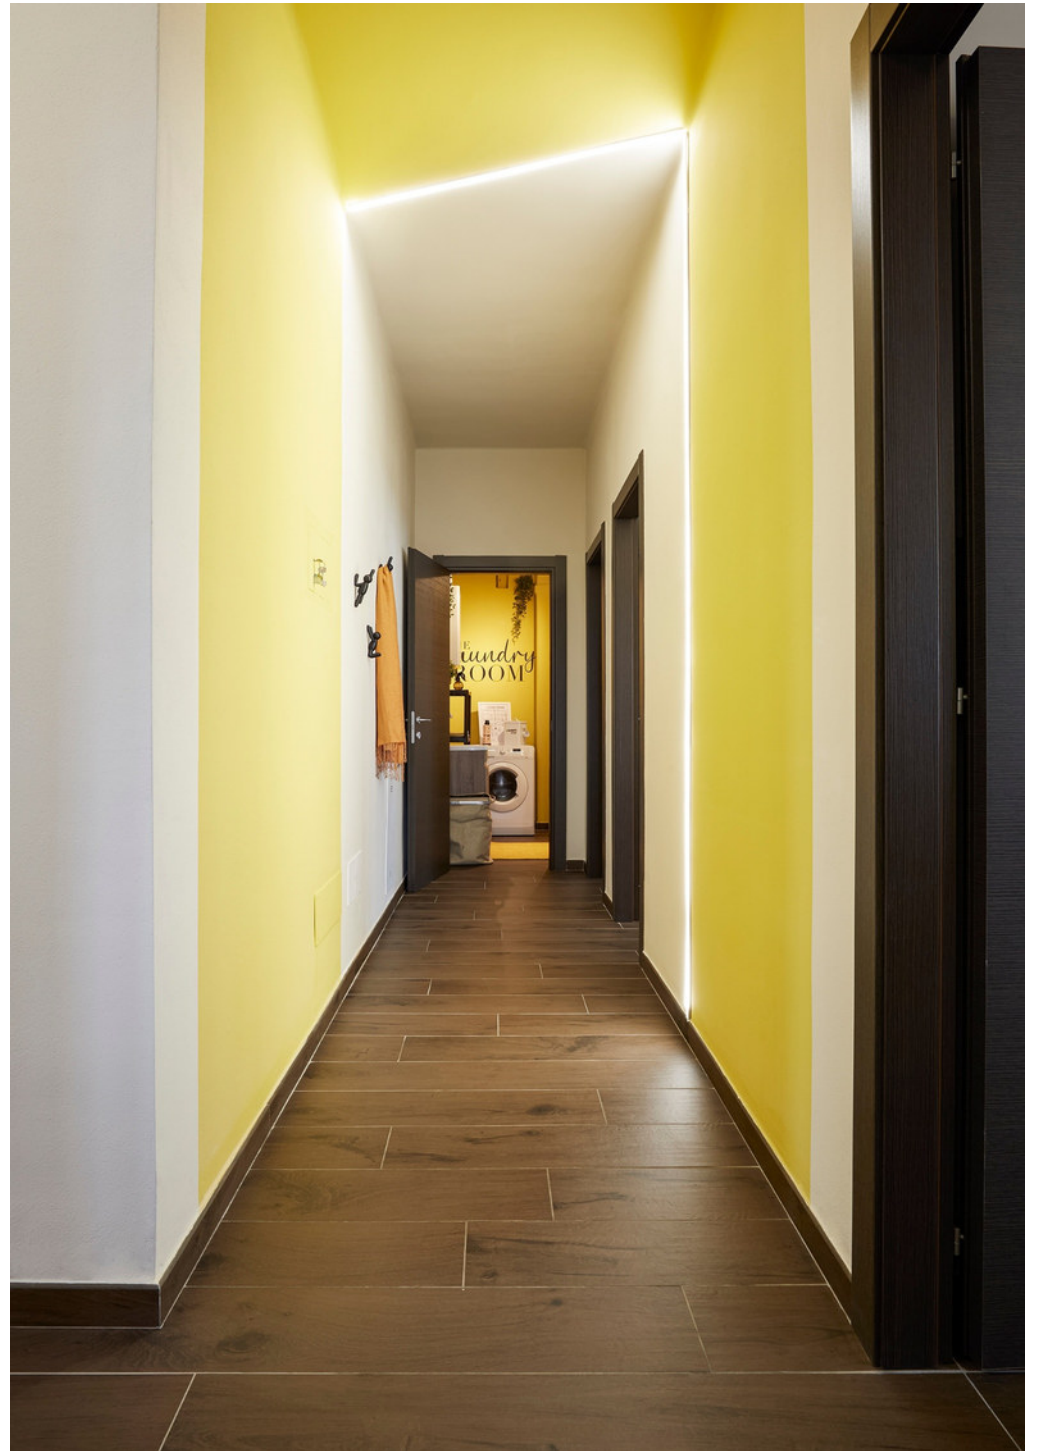

Un profilo led corre lungo il confine del colore, creando una linea luminosa che rende lo spazio originale e dinamico. Questa particolare finitura viene ripresa in tutte le stanze, nei bagni e nel corridoio.

# MOODBOARD

# TOP VIEW