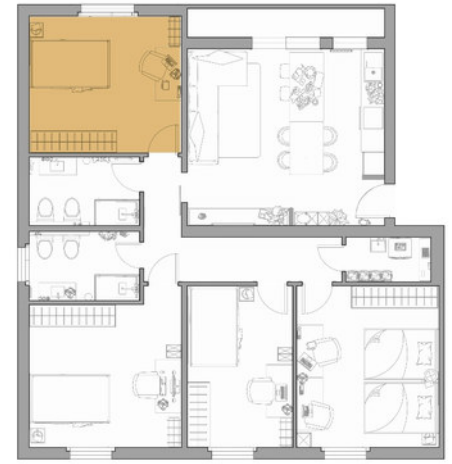

A livello di layout, il corridoio d'ingresso e il cucinotto sono stati accorpati alla sala da pranzo per creare un unico living più grande e conviviale, dove trova posto la cucina con penisola; attraverso un ribassamento trapezoidale limitato da due spallette abbiamo individuato il volume funzionale dell'ingresso, valorizzandolo con un tinteggio giallo senape e con una barra led da incasso.

Inoltre, nel ripostiglio viene ricavata una lavanderia attrezzata con un mobile bagno per dare l'opportunità agli inquilini di avere un ulteriore spazio utile per l'igiene e la cosmesi quotidiana.

Tutte le camere singole sono dotate di letto a una piazza e mezza, ampia armadiatura, scrivania e libreria. La camera doppia presenta due letti singoli che possono essere uniti a formare un matrimoniale.

# TOP VIEW