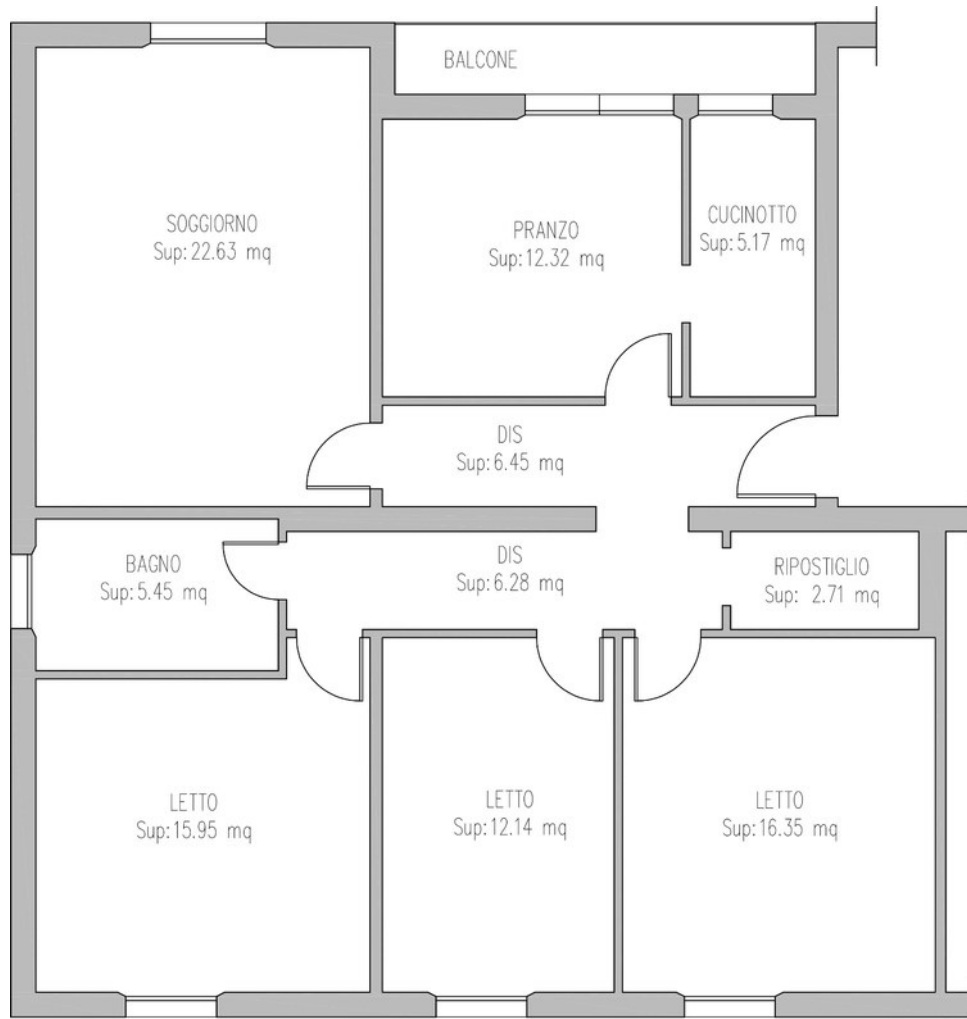

progetto

stato di fatto