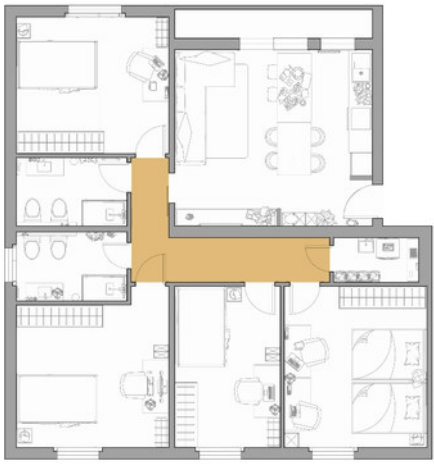

A livello di layout, il corridoio d'ingresso e il cucinotto sono stati accorpati alla sala da pranzo per creare un unico living più grande e conviviale, dove trova posto la cucina con penisola; attraverso un ribassamento trapezoidale limitato da due spallette abbiamo individuato il volume funzionale dell'ingresso, valorizzandolo con un tinteggio giallo senape e con una barra led da incasso.

Inoltre, nel ripostiglio viene ricavata una lavanderia attrezzata con un mobile bagno per dare l'opportunità agli inquilini di avere un ulteriore spazio utile per l'igiene e la cosmesi quotidiana.

Tutte le camere singole sono dotate di letto a una piazza e mezza, ampia armadiatura, scrivania e libreria. La camera doppia presenta due letti singoli che possono essere uniti a formare un matrimoniale.

# TOP VIEW