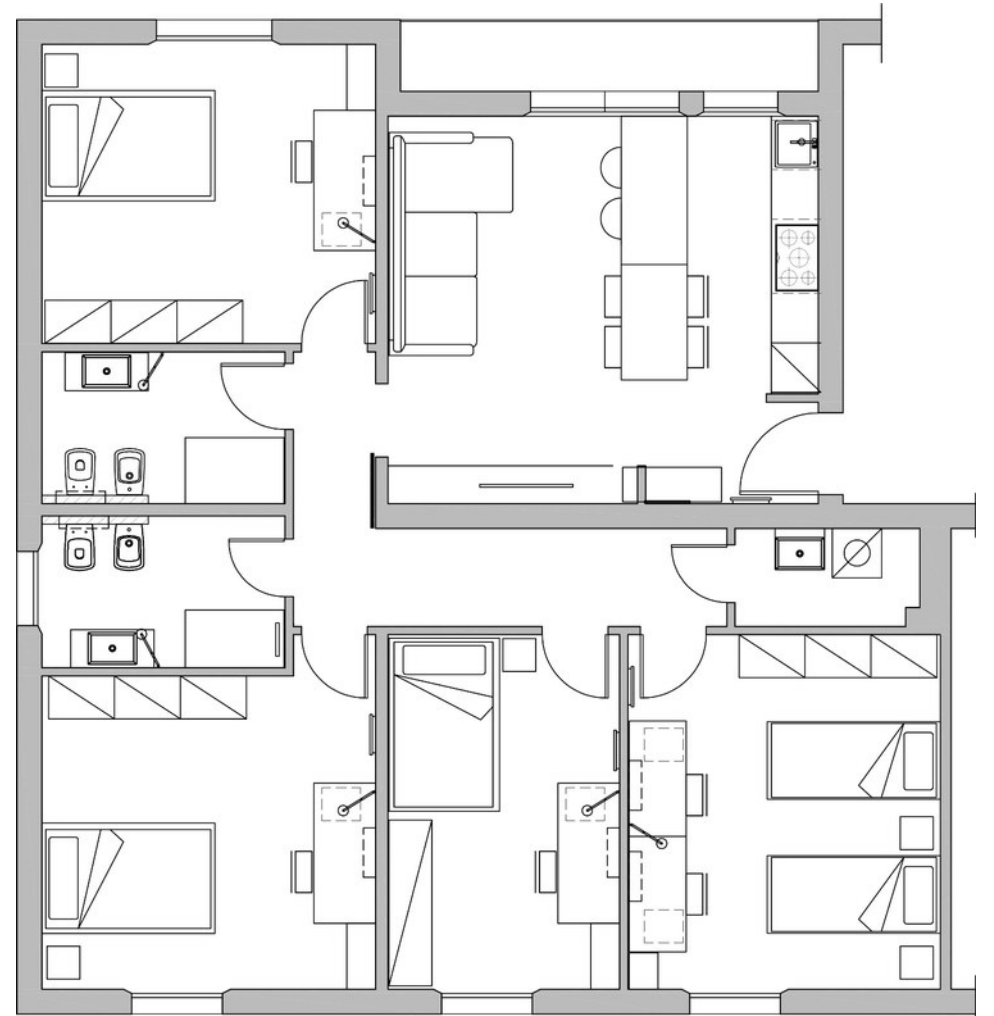

A livello di layout, il corridoio d'ingresso e il cucinotto sono stati accorpati alla sala da pranzo per creare un unico living più grande e conviviale, dove trova posto la cucina con penisola; attraverso un ribassamento trapezoidale limitato da due spallette abbiamo individuato il volume funzionale dell'ingresso, valorizzandolo con un tinteggio giallo senape e con una barra led da incasso.

Inoltre, nel ripostiglio viene ricavata una lavanderia attrezzata con un mobile bagno per dare l'opportunità agli inquilini di avere un ulteriore spazio utile per l'igiene e la cosmesi quotidiana.

Tutte le camere singole sono dotate di letto a una piazza e mezza, ampia armadiatura, scrivania e libreria. La camera doppia presenta due letti singoli che possono essere uniti a formare un matrimoniale.

Un profilo led corre lungo il confine del colore, creando una linea luminosa che rende lo spazio originale e dinamico. Questa particolare finitura viene ripresa in tutte le stanze, nei bagni e nel corridoio.

stato di fatto

stato comparativo

progetto

progetto con arredi