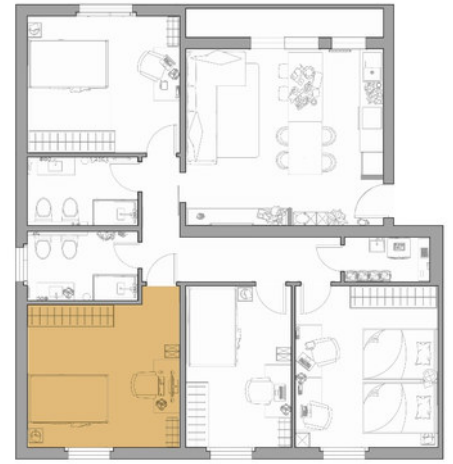

A livello di layout, il corridoio d'ingresso e il cucinotto sono stati accorpati alla sala da pranzo per creare un unico living più grande e conviviale, dove trova posto la cucina con penisola; attraverso un ribassamento trapezoidale limitato da due spallette abbiamo individuato il volume funzionale dell'ingresso, valorizzandolo con un tinteggio giallo senape e con una barra led da incasso.

Inoltre, nel ripostiglio viene ricavata una lavanderia attrezzata con un mobile bagno per dare l'opportunità agli inquilini di avere un ulteriore spazio utile per l'igiene e la cosmesi quotidiana.

Tutte le camere singole sono dotate di letto a una piazza e mezza, ampia armadiatura, scrivania e libreria. La camera doppia presenta due letti singoli che possono essere uniti a formare un matrimoniale.

# TOP VIEW