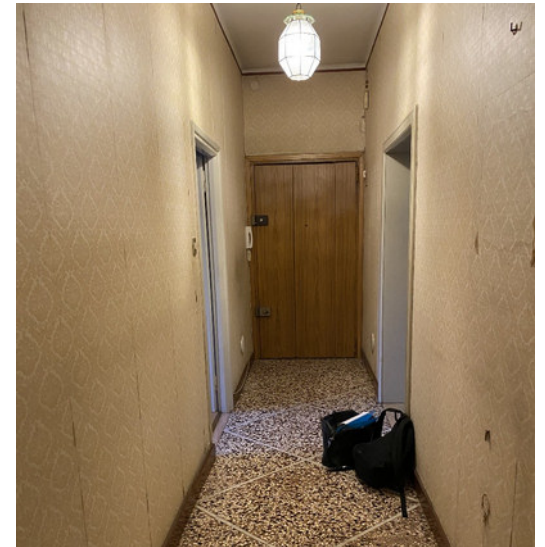

PRIMA DELLA RISTRUTTURAZIONE